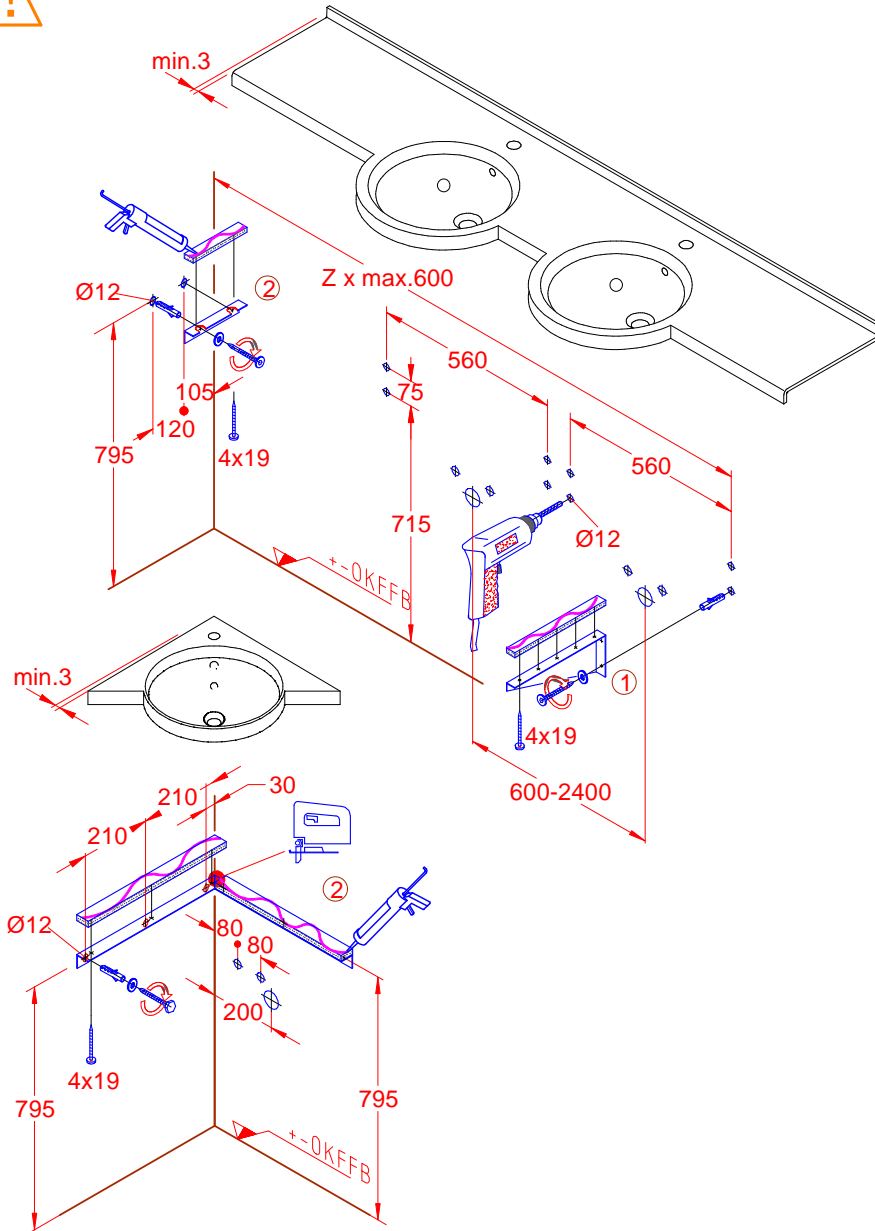

- ① Montage mit Winkelkonsole (Montagezubehör)
  Installation with angle brackets (accessory)
- ② Montage mit Wandauflegewinkel bei Nischen- oder Eckeinbau (Montagezubehör)
  Alcoves or corner installation with wall support angle (accessory)

Schrauben niemals direkt in Varicor eindrehen! / Never screw in Varicor!

VARICOR GmbH

Waldstraße 33
D-76571 Gaggenau
Tel. +49 (0) 7225 9739-0
Fax +49 (0) 7225 9739-49
info@varicor.de
www.varicor.com