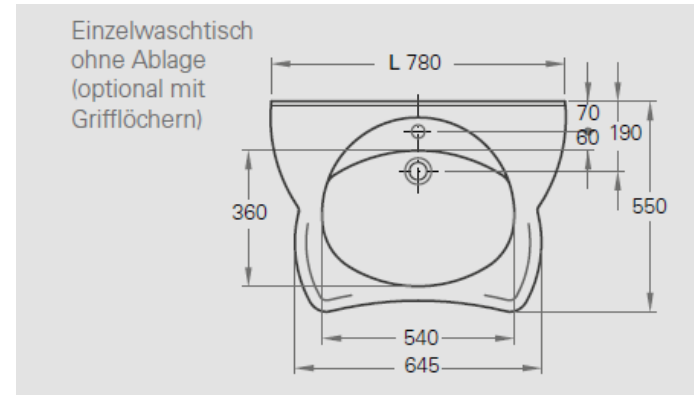

VITALIS PRO gibt es als Einzelwaschtisch, aber auch maßvariabel mit ein-oder beidseitigen Ablageflächen links und/oder rechts.

### /// Technische Daten

Becken:	540 x 360 mm
Tiefe:	550 mm
Wischleiste:	30 mm
Frontblende:	38 mm
Länge:	780 mm
Befestigung:	Stockschrauben, bei Nischeneinbau zusätzlich mit Wandauflagewinkel 180 mm
Ausführung:	mit Überlauf, mit Hahnloch, angeformte Wischleiste mit Hohlkehle, angeformter Frontblende, Lochbohrung für Einlochbatterie, integrierte Armaturenbank, integrierte Greifreling
Zusatzausstattung:	Grifflöcher

### /// Technische Daten

Becken:	540 x 360 mm
Tiefe:	550 /270 mm
Wischleiste:	30 mm
Frontblende:	38 mm
Länge beidseitiger Ablage:	700 - 2500 mm
Länge Mehrfachwaschtisch:	ab 1400 mm
Befestigung:	Stockschrauben, bei Nischeneinbau zusätzlich mit Wandauflagewinkel 180mm
Ausführung:	mit Überlauf, mit Hahnloch, angeformte Wischleiste mit Hohlkehle, mit angeformter Frontblende, Lochbohrung für Einlochbatterie, seitliche Ablageflächen rechts und oder links, integrierte Armaturenbank, integrierte Greifreling
Zusatzausstattung:	Seitenteil fugenlos verklebt, links und/oder rechts Grifflöcher