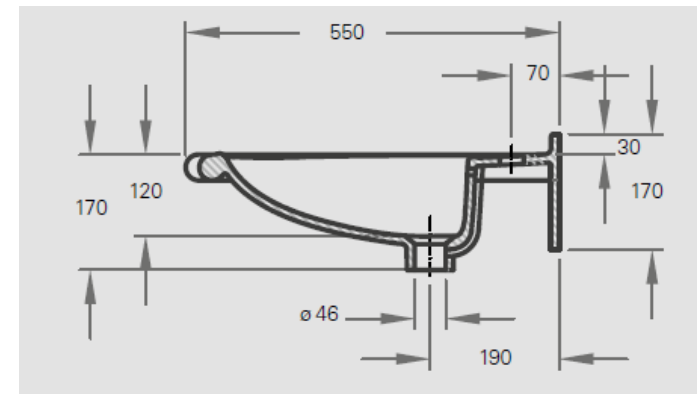

VITALIS PRO gibt es als Einzelwaschtisch, aber auch maßvariabel mit ein-oder beidseitigen Ablageflächen links und/oder rechts.

### /// Technische Daten

Becken:	540 x 360 mm
Tiefe:	550 mm
Wischleiste:	30 mm
Frontblende:	38 mm
Länge:	780 mm
Befestigung:	Stockschrauben, bei Nischeneinbau zusätzlich mit Wandauflagewinkel 180 mm
Ausführung:	mit Überlauf, mit Hahnloch, angeformte Wischleiste mit Hohlkehle, angeformter Frontblende, Lochbohrung für Einlochbatterie, integrierte Armaturenbank, integrierte Greifreling
Zusatzausstattung:	Grifflöcher

### /// Technische Daten

Becken:	540 x 360 mm
Tiefe:	550 /270 mm
Wischleiste:	30 mm
Frontblende:	38 mm
Länge beidseitiger Ablage:	700 - 2500 mm
Länge Mehrfachwaschtisch:	ab 1400 mm
Befestigung:	Stockschrauben, bei Nischeneinbau zusätzlich mit Wandauflagewinkel 180mm
Ausführung:	mit Überlauf, mit Hahnloch, angeformte Wischleiste mit Hohlkehle, mit angeformter Frontblende, Lochbohrung für Einlochbatterie, seitliche Ablageflächen rechts und oder links, integrierte Armaturenbank, integrierte Greifreling
Zusatzausstattung:	Seitenteil fugenlos verklebt, links und/oder rechts Grifflöcher