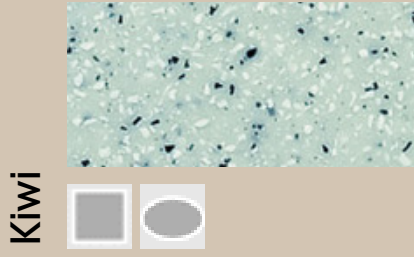

Die Darstellung der Farben können vom Originalton abweichen

Mont Blanc

Ice

Lime

Grün

Apple

Arktis

Cliff

Beach

Weiß Alpin

Desert

Reef

Rot

Titan

Alt-Weiß

Schwarz

Als Tafel lieferbar

Als Formteil lieferbar