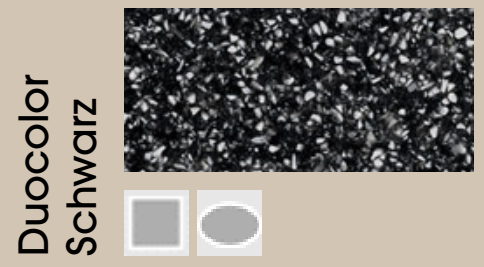

Die Darstellung der Farben können vom Originalton abweichen

Mont Blanc

Ice

Lime

Grün

Apple

Arktis

Cliff

Beach

Weiß Alpin

Desert

Reef

Rot

Titan

Alt-Weiß

Schwarz

Als Tafel lieferbar

Als Formteil lieferbar