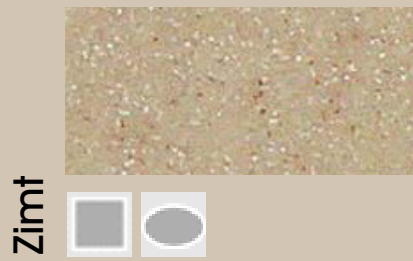

Die Darstellung der Farben können vom Originalton abweichen

Mont Blanc

Ice

Lime

Grün

Apple

Arktis

Cliff

Beach

Weiß Alpin

Desert

Reef

Rot

Titan

Alt-Weiß

Schwarz

Als Tafel lieferbar

Als Formteil lieferbar