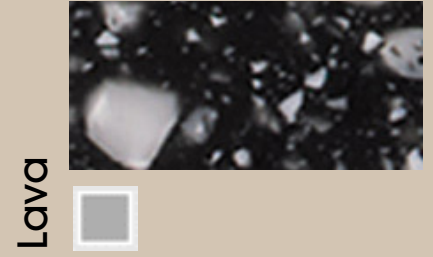

Die Darstellung der Farben können vom Originalton abweichen

Mont Blanc

Ice

Lime

Grün

Apple

Arktis

Cliff

Beach

Weiß Alpin

Desert

Reef

Rot

Titan

Alt-Weiß

Schwarz

Als Tafel lieferbar

Als Formteil lieferbar