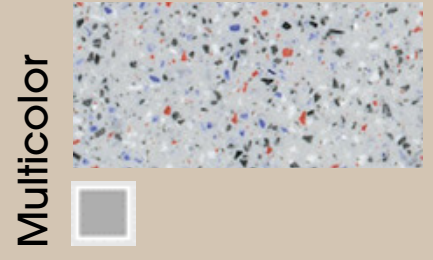

Die Darstellung der Farben können vom Originalton abweichen

Mont Blanc

Ice

Lime

Grün

Apple

Arktis

Cliff

Beach

Weiß Alpin

Desert

Reef

Rot

Titan

Alt-Weiß

Schwarz

Als Tafel lieferbar

Als Formteil lieferbar