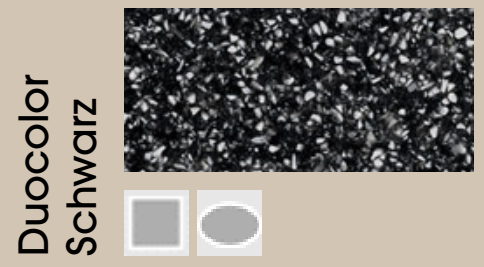

Die abgebildeten Farben können vom Originalton abweichen

Mont Blanc

Ice

Lime

Grün

Apple

Arktis

Cliff

Beach

Weiß Alpin

Desert

Reef

Rot

Titan

Alt-Weiß

Schwarz

Als Tafel lieferbar

Als Formteil lieferbar