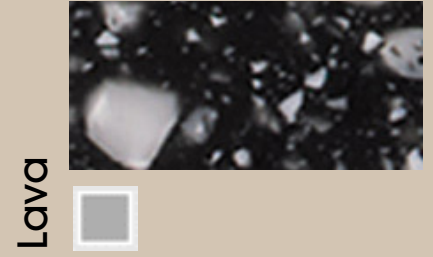

Die abgebildeten Farben können vom Originalton abweichen

Mont Blanc

Ice

Lime

Grün

Apple

Arktis

Cliff

Beach

Weiß Alpin

Desert

Reef

Rot

Titan

Alt-Weiß

Schwarz

Als Tafel lieferbar

Als Formteil lieferbar