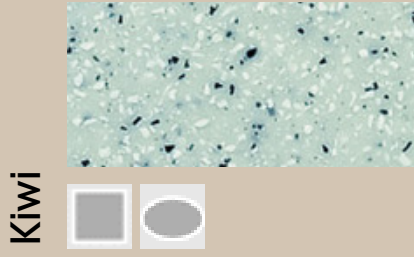

Die abgebildeten Farben können vom Originalton abweichen

Mont Blanc

Ice

Lime

Grün

Apple

Arktis

Cliff

Beach

Weiß Alpin

Desert

Reef

Rot

Titan

Alt-Weiß

Schwarz

Als Tafel lieferbar

Als Formteil lieferbar