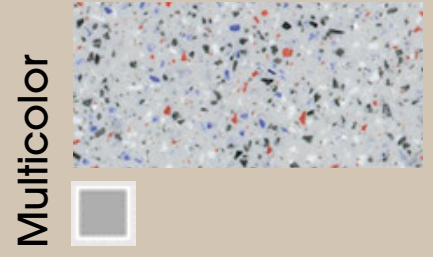

Die abgebildeten Farben können vom Originalton abweichen

Mont Blanc

Ice

Lime

Grün

Apple

Arktis

Cliff

Beach

Weiß Alpin

Desert

Reef

Rot

Titan

Alt-Weiß

Schwarz

Als Tafel lieferbar

Als Formteil lieferbar