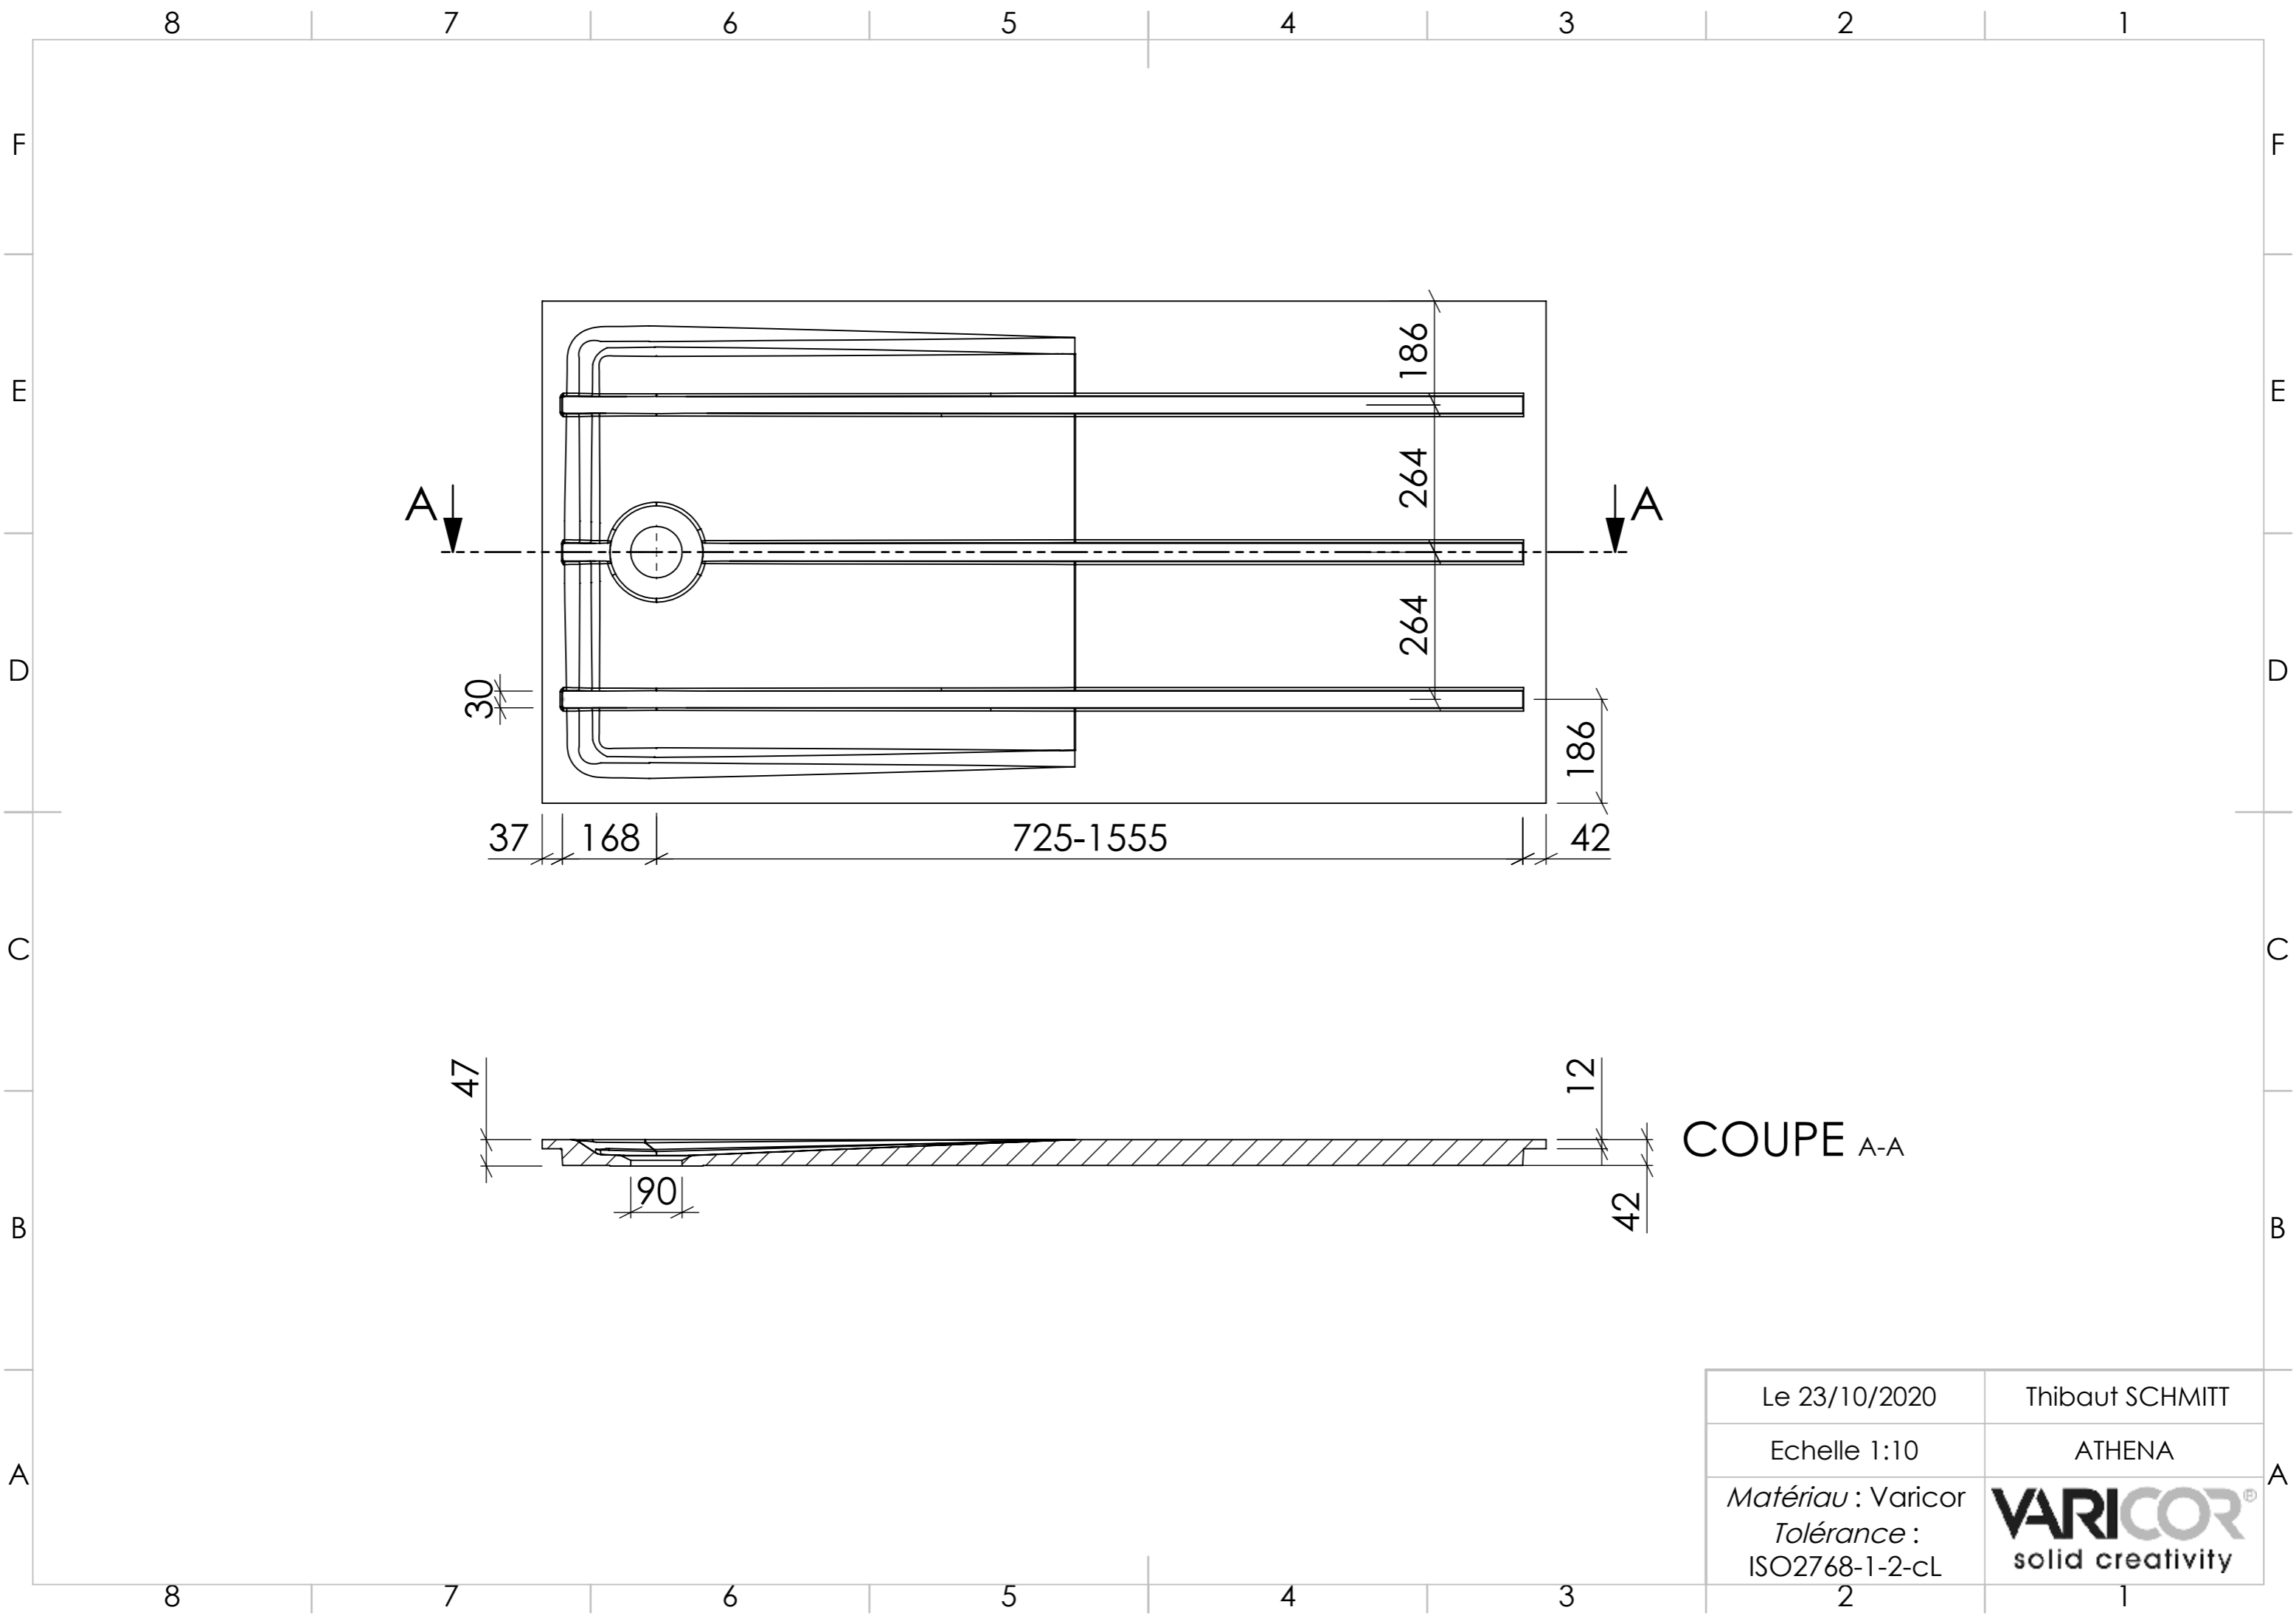

Le 23/10/2020	Thibaut SCHMITT
Echelle 1:10	ATHENA
Matériau : Varicor Tolérance : ISO2768-1-2-cL	VARICOR [®] solid creativity

Le 23/10/2020	Thibaut SCHMITT
Echelle 1:10	ATHENA
Matériau : Varicor Tolérance : ISO2768-1-2-cL	VARICOR [®] solid creativity