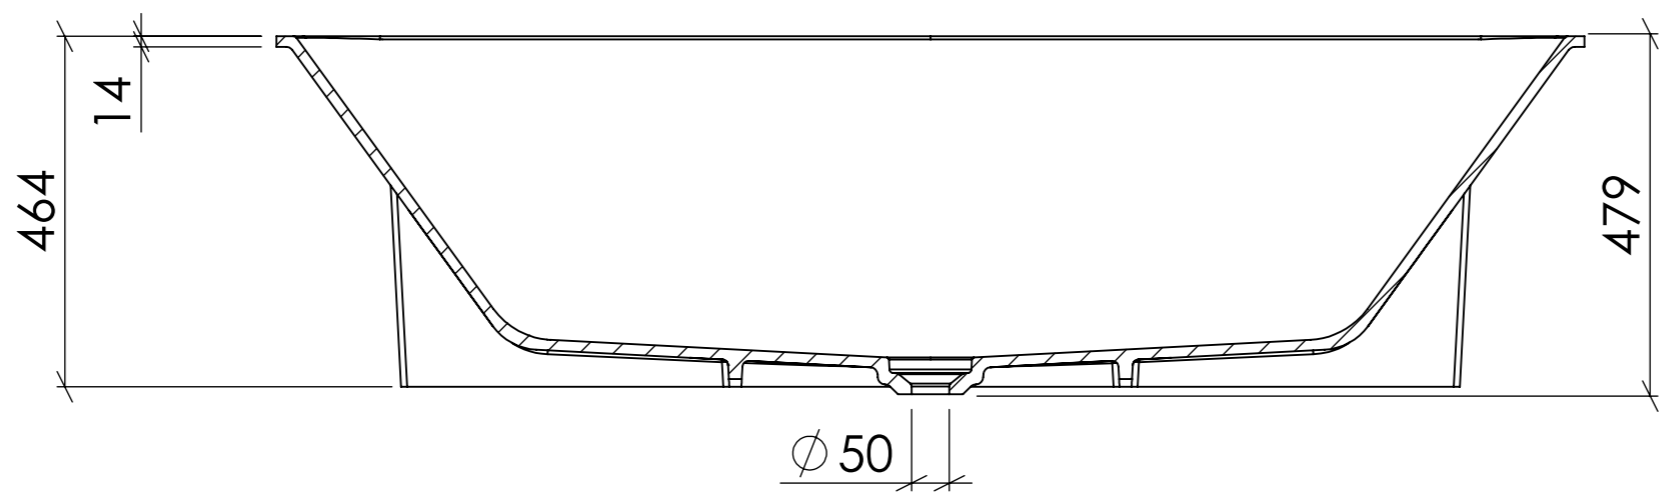

Le 23/10/2020	Thibaut SCHMITT
Echelle 1:10	Badewanne/Baignoire
Matériau : Varicor Tolérance : ISO2768-1-2-cL	<b>VARICOR</b> <sup>®</sup> solid creativity

COUPE A-A

Le 23/10/2020	Thibaut SCHMITT
Echelle 1:10	Badewanne/Baignoire
Matériau : Varicor Tolérance : ISO2768-1-2-cL	<b>VARICOR</b> <sup>®</sup> solid creativity