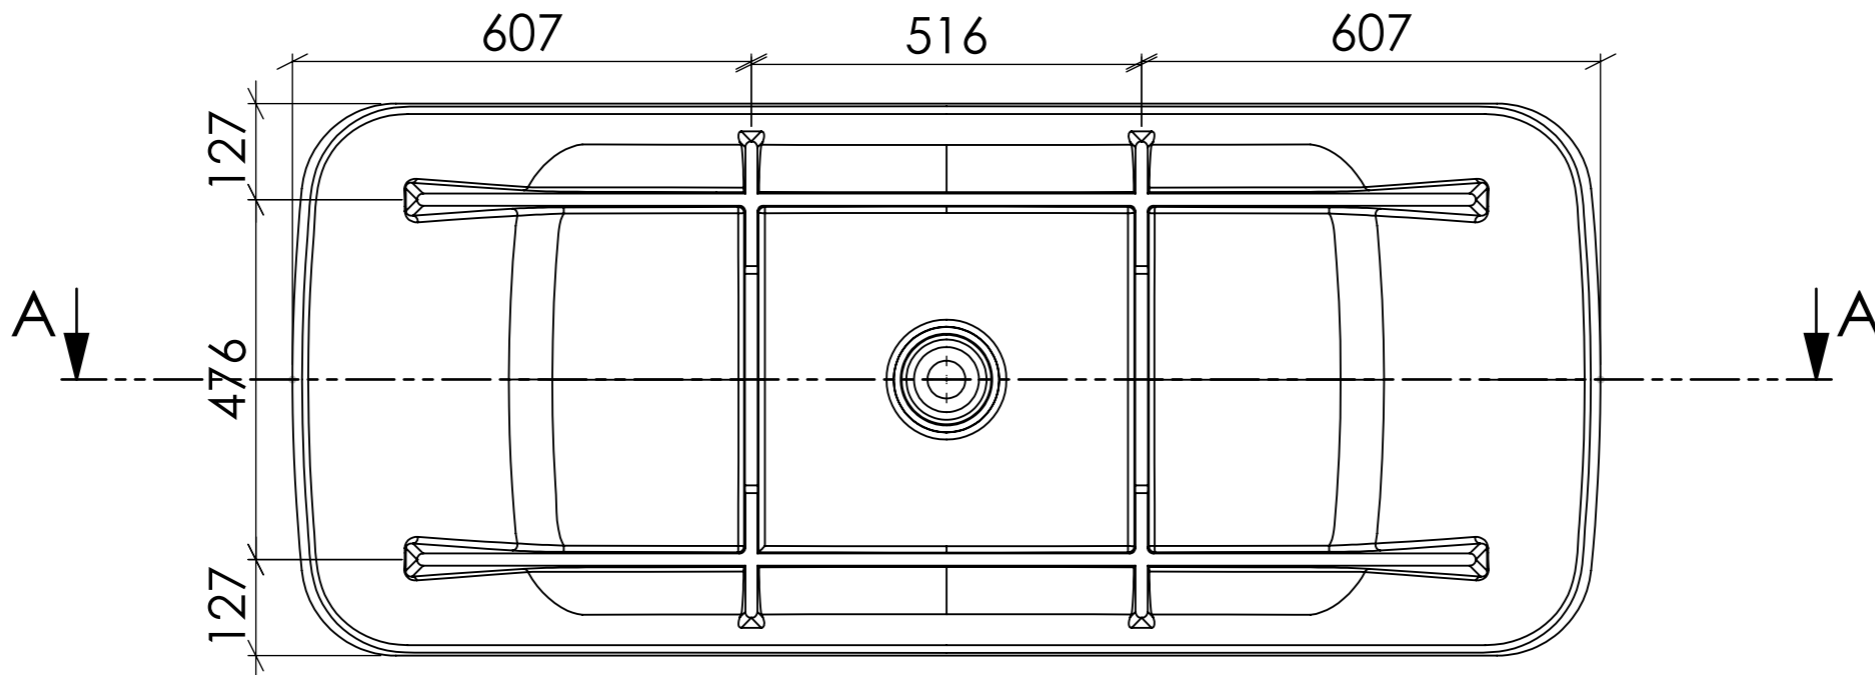

Le 23/10/2020	Thibaut SCHMITT
Echelle 1:10	Badewanne/Baignoire
Matériau : Varicor Tolérance : ISO2768-1-2-cL	<b>VARICOR</b> <sup>®</sup> solid creativity

COUPE A-A

Le 23/10/2020	Thibaut SCHMITT
Echelle 1:10	Badewanne/Baignoire
Matériau : Varicor Tolérance : ISO2768-1-2-cL	<b>VARICOR</b> <sup>®</sup> solid creativity