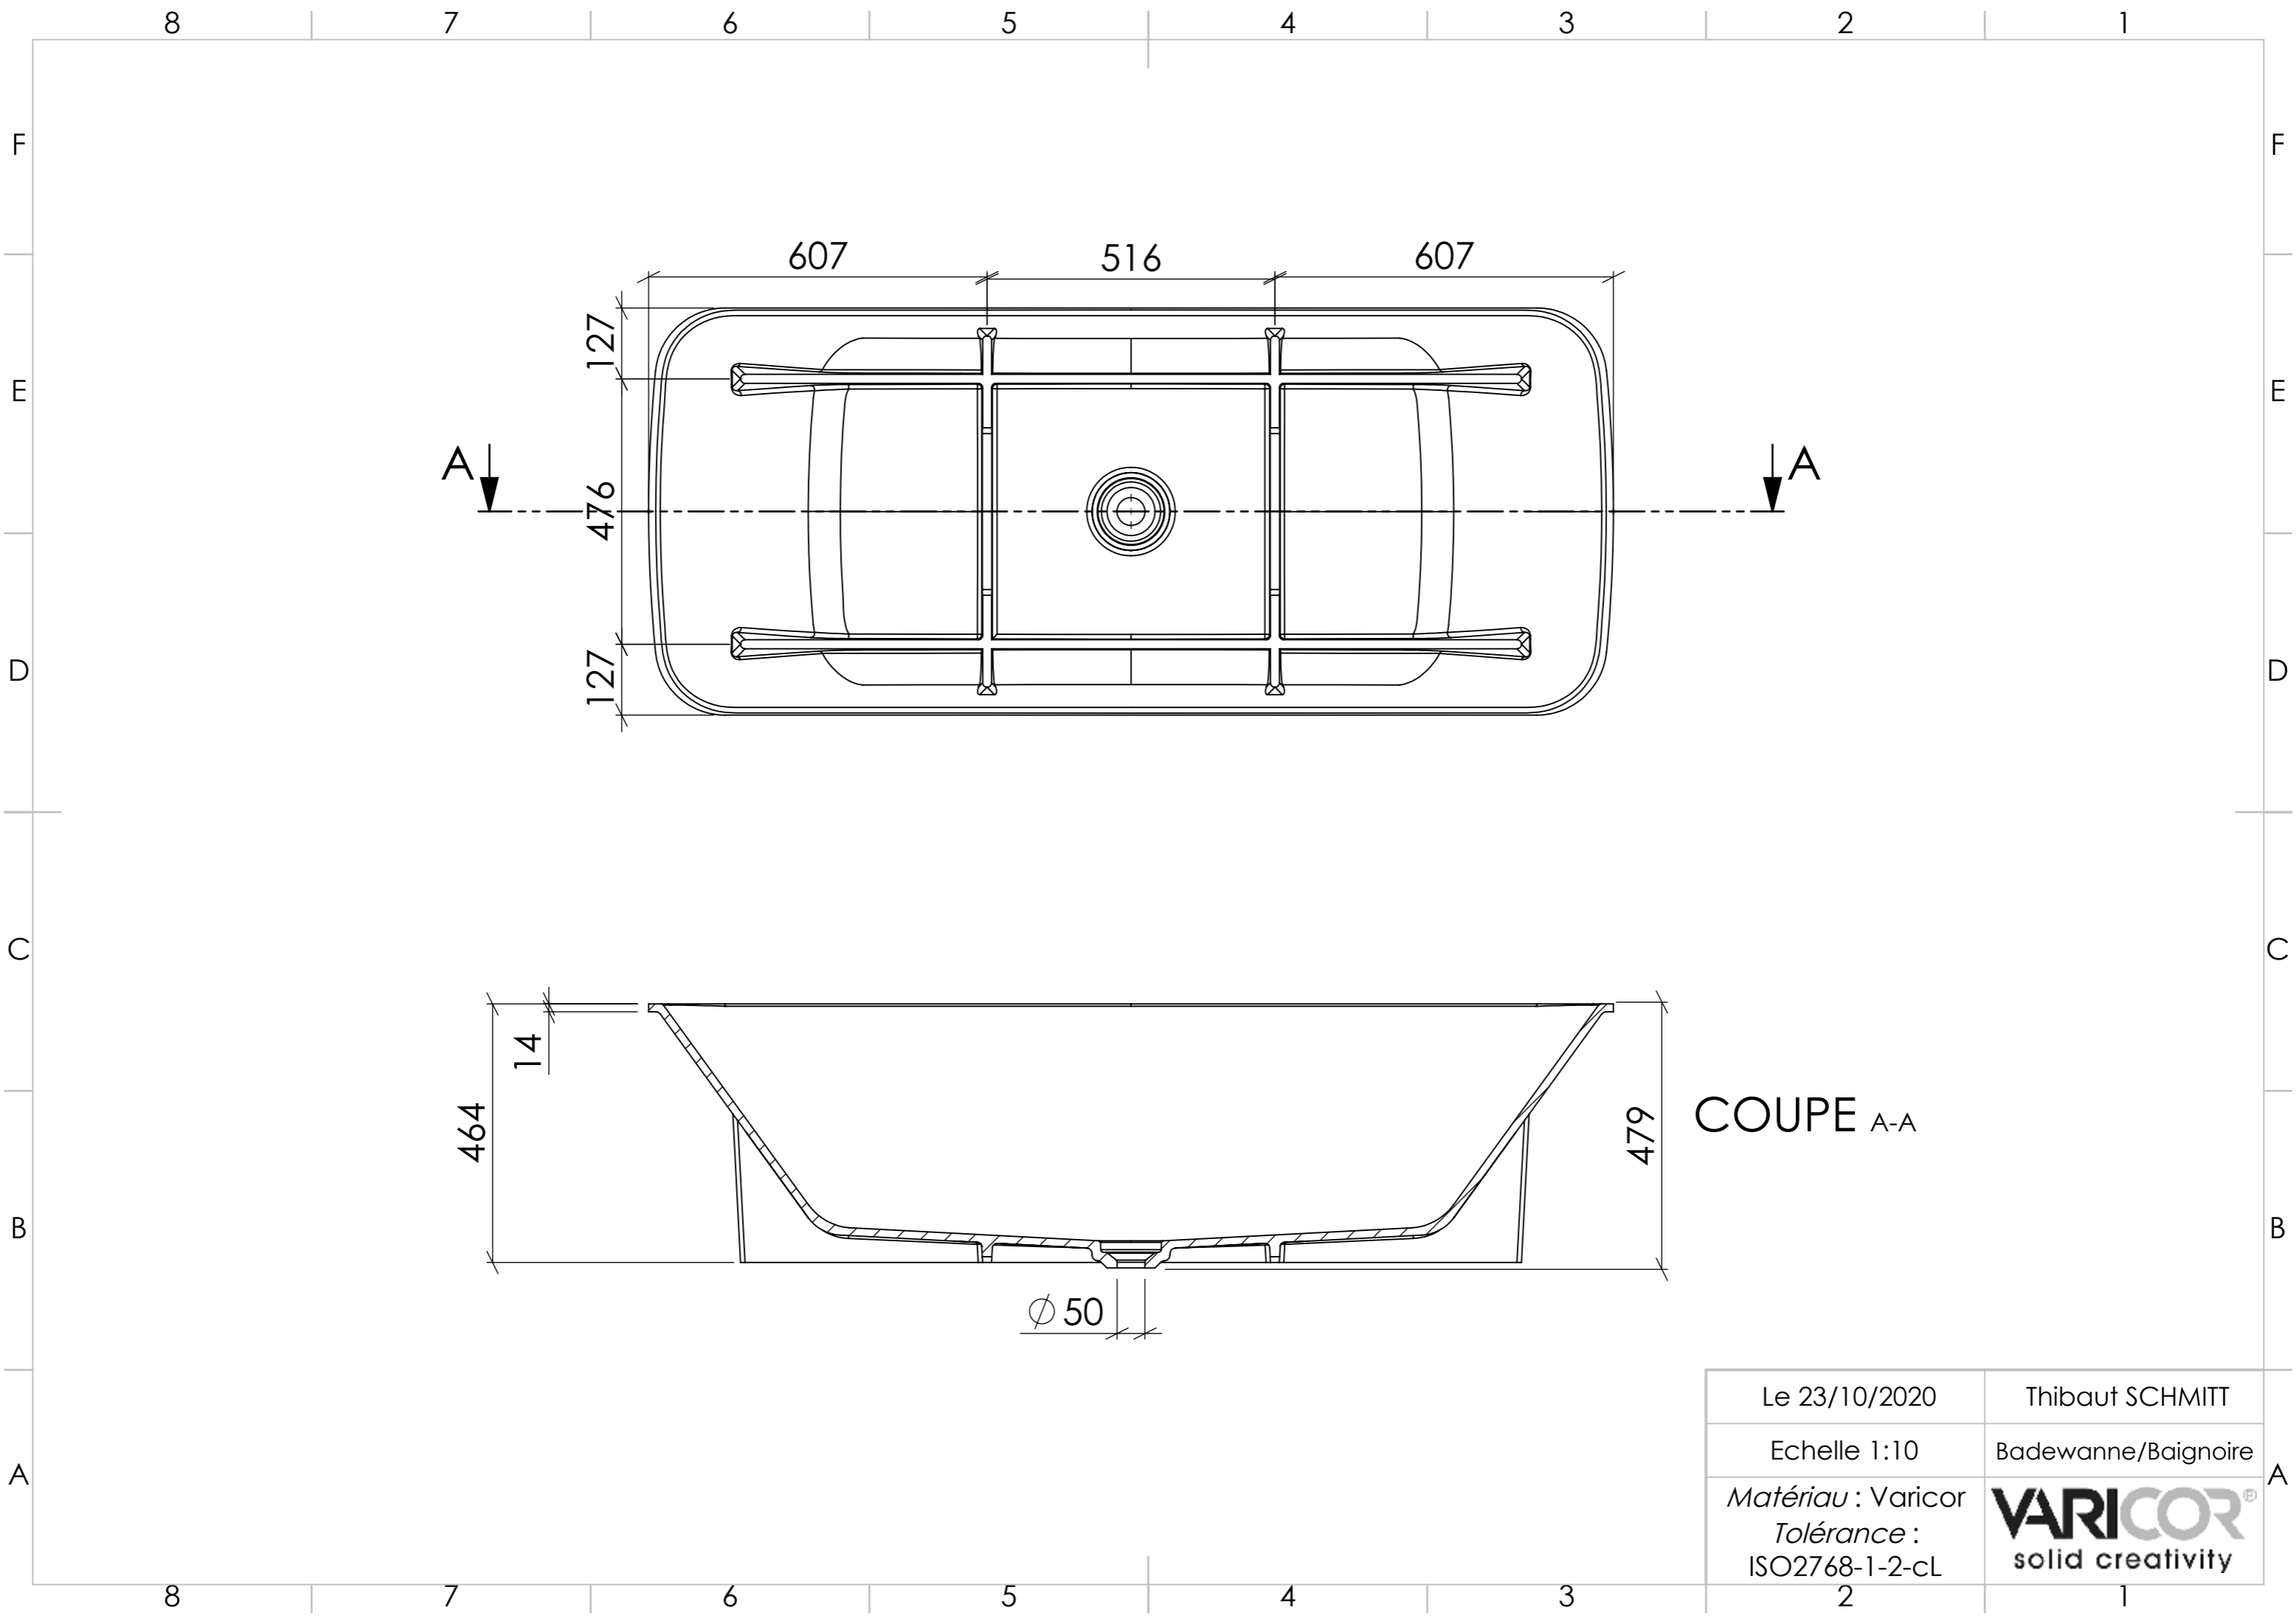

Le 23/10/2020	Thibaut SCHMITT
Echelle 1:10	Badewanne/Baignoire
Matériau : Varicor Tolérance : ISO2768-1-2-cL	<b>VARICOR</b> <sup>®</sup> solid creativity

COUPE A-A

Le 23/10/2020	Thibaut SCHMITT
Echelle 1:10	Badewanne/Baignoire
Matériau : Varicor Tolérance : ISO2768-1-2-cL	<b>VARICOR</b> <sup>®</sup> solid creativity