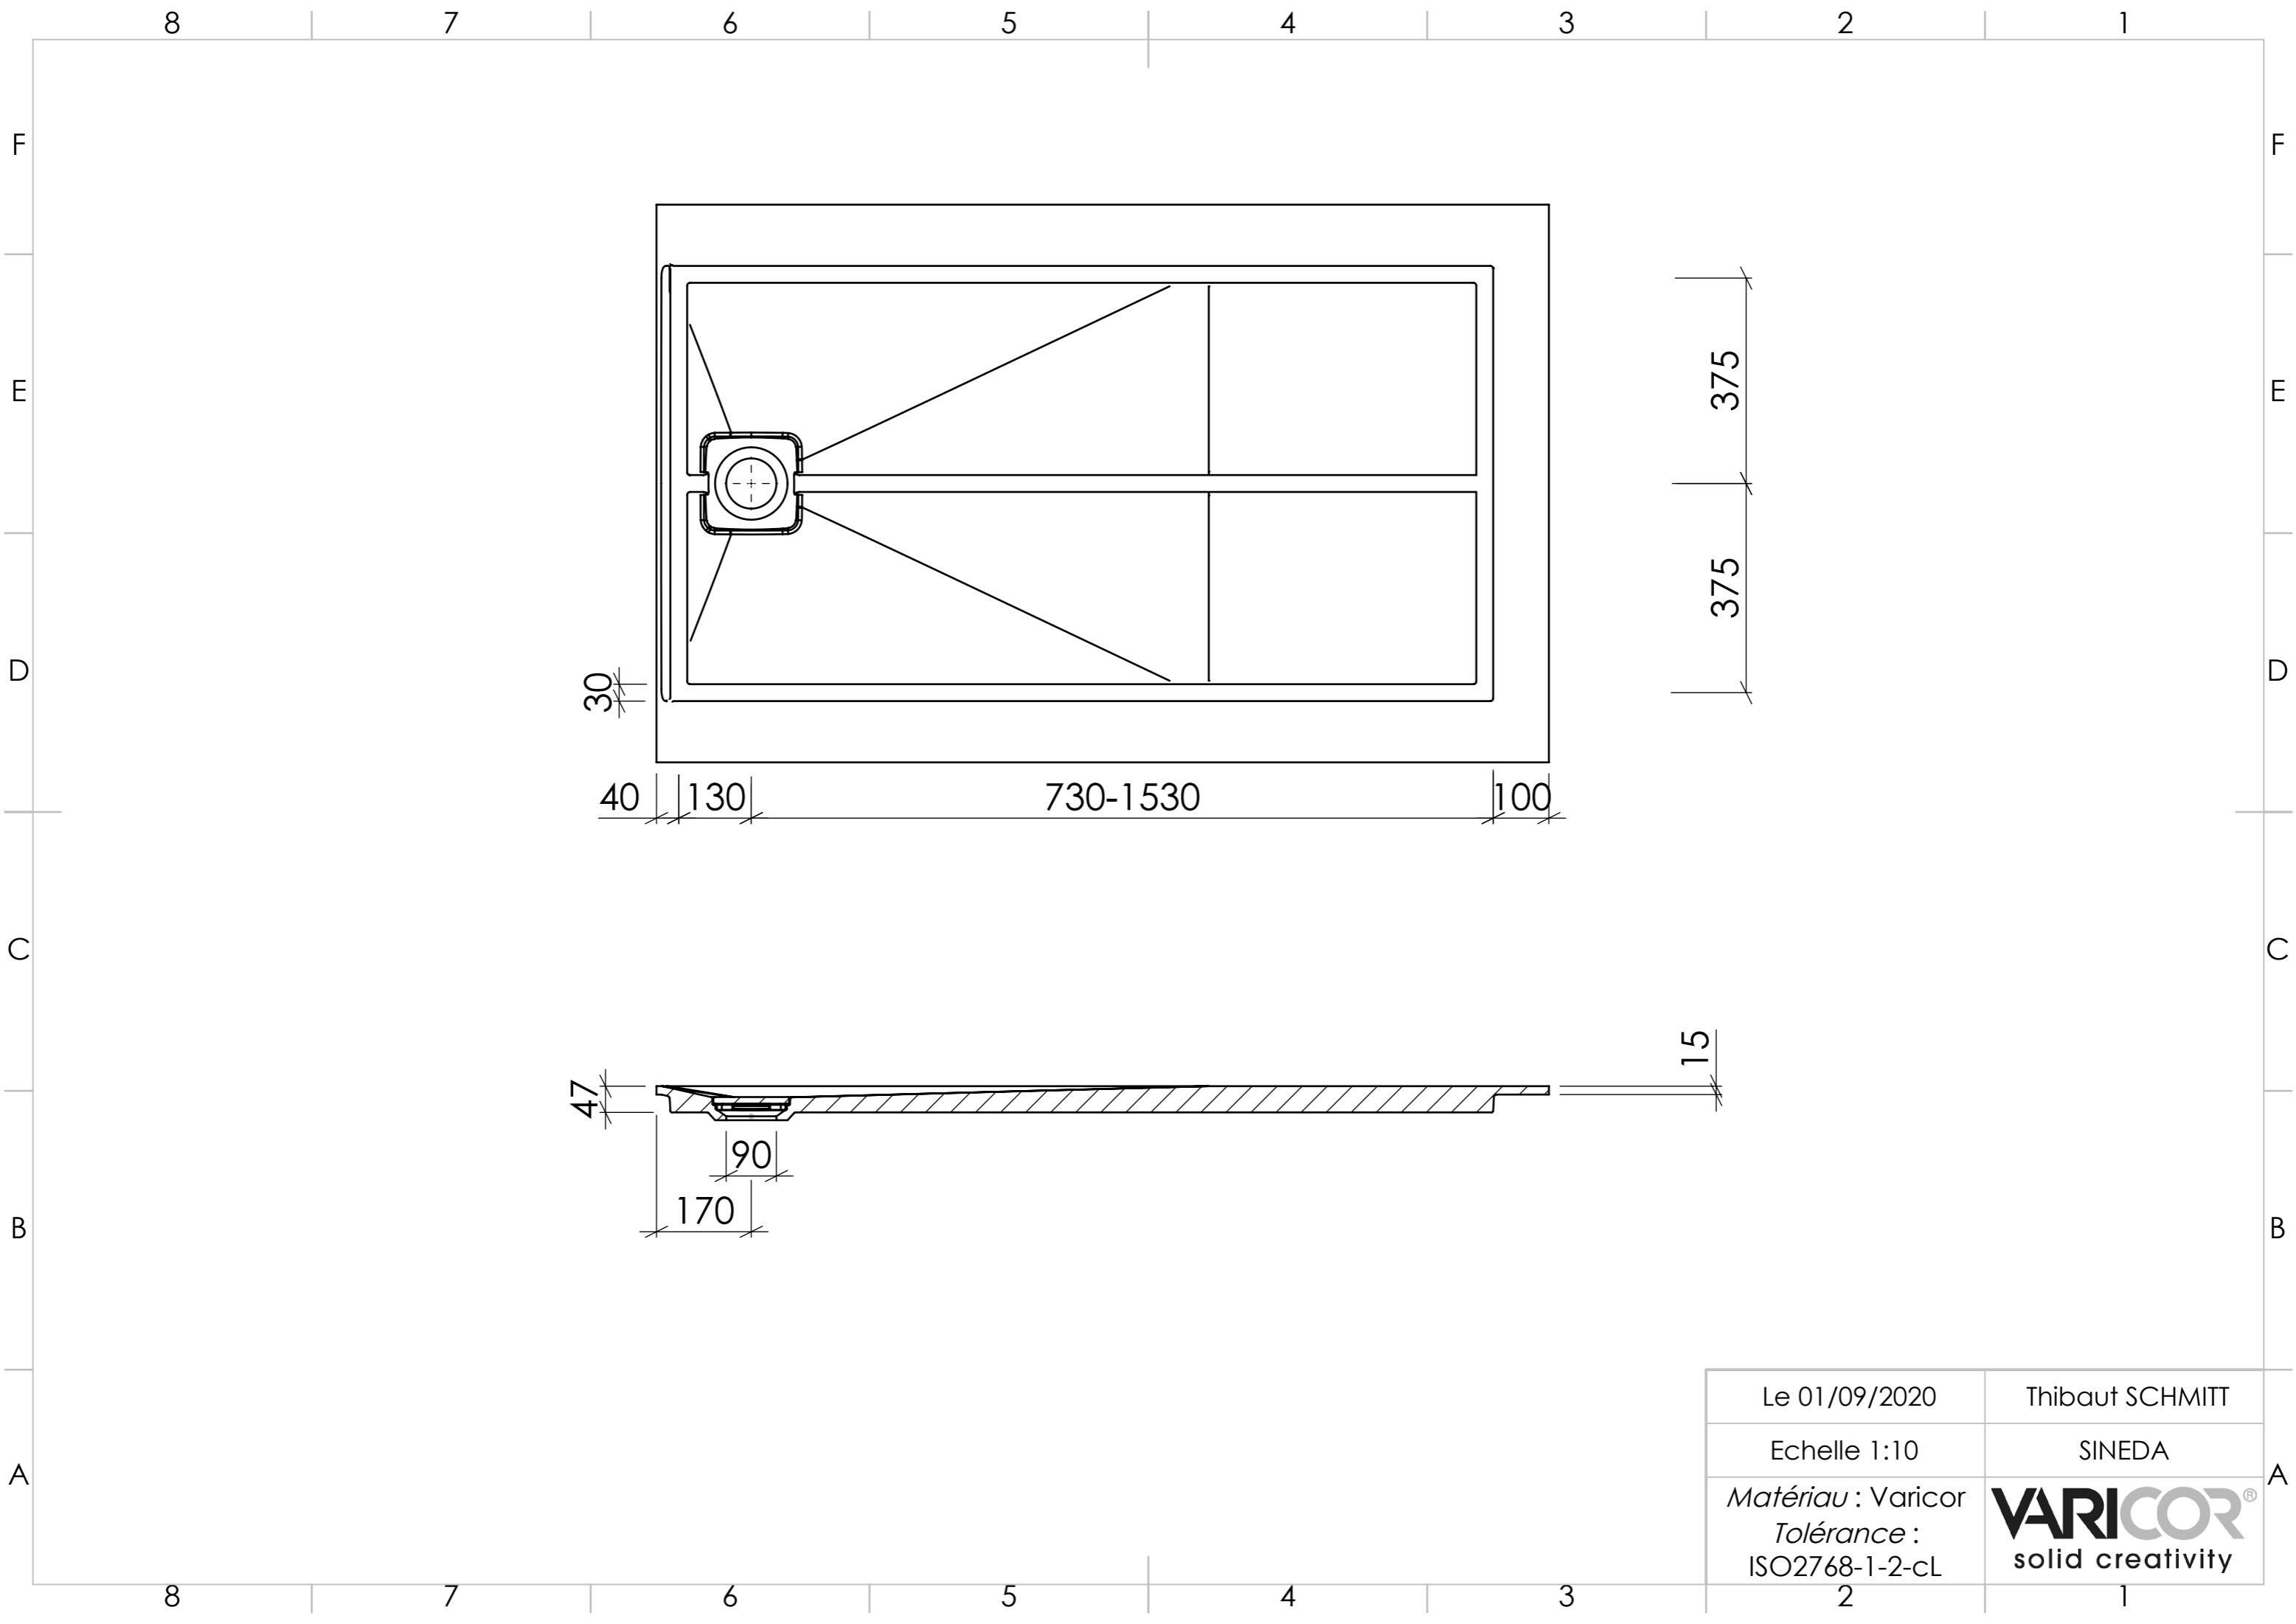

Le 01/09/2020	Thibaut SCHMITT
Echelle 1:10	SINEDA
Matériau : Varicor Tolérance : ISO2768-1-2-cL	<b>VARICOR</b> <sup>®</sup> solid creativity

Le 01/09/2020	Thibaut SCHMITT
Echelle 1:10	SINEDA
Matériau : Varicor Tolérance : ISO2768-1-2-cL	<b>VARICOR</b> <sup>®</sup> solid creativity