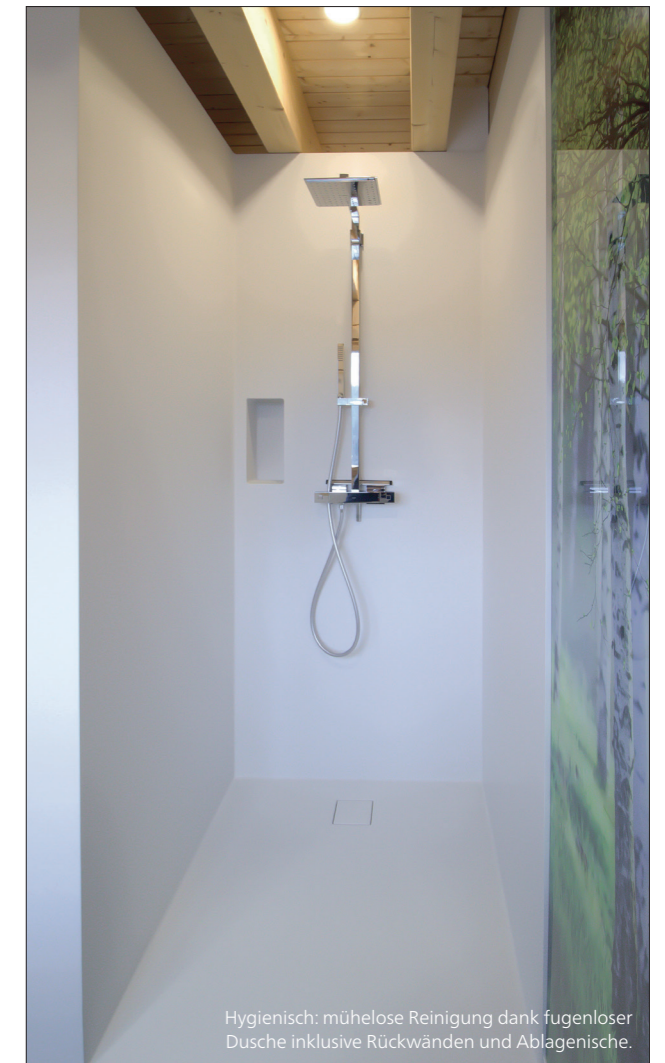

Die Wanne mit den großzügigen Ablageflächen und der extra-hohen Rückwand nutzt die Nische optimal aus.

Praktisch: die beiden Handtuchhalter sind direkt in die Waschtischplatte integriert.

Hygienisch: mühelose Reinigung dank fugenloser Dusche inklusive Rückwänden und Ablagenische.

Am Hang gelegen befindet sich ein extravagantes Einfamilienhaus mit einer traumhaften Sicht auf den kleinen Ort und die naturbelassene Umgebung.

Zu Beginn des Projekts – quasi wie ein weißes Blatt Papier – gab es lediglich einen leeren Raum, der gefüllt werden sollte... Dank eines klugen Konzepts ist hieraus ein harmonisches Badezimmer entstanden, das keine Wünsche übrig lässt!

Zunächst wurde eine Wand eingezogen, die als Raumteiler dient und das Bad in einzelne Segmente unterteilt.

Vor der Wand ist ein großzügiger Doppelwaschtisch mit Becken der „VT-Serie“ montiert. Deren prägnante Form mit dem abgeschrägten Becken und dem für diese Modellreihe typischen nach unten abgesetzten Schlitzablauf sieht nicht nur schick aus, die Wasserrinne ist auch sehr einfach zu reinigen. Praktisch: die beidseitigen Handtuchhalter wurden direkt in die Ablage integriert.

Hinter der Wand verbirgt sich die Duschwanne vom Typ „Sineda“ mit deckenhohen Rückwänden, ebenfalls aus VARICOR®. Darin fugenlos integriert eine praktische Ablagenische für die Duscutensilien.

Abgerundet wird der Raum durch die großzügige Badewanne, die – individuell nach Kundenwunsch gefertigt – exakt in die Nische passt!