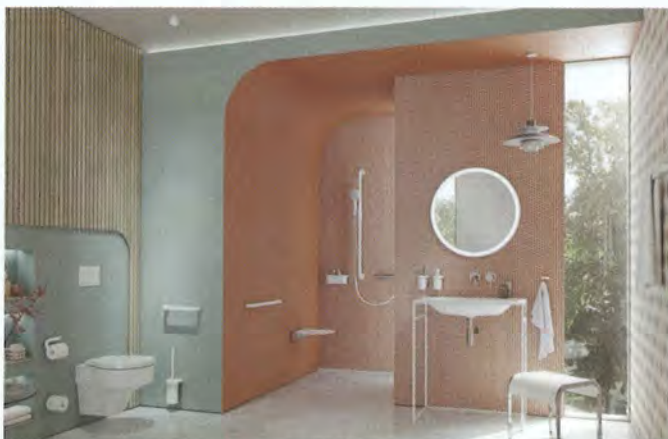

Jasno Shutters

NL 5521 DC Eersel

www.jasnoshutters.de

Aus Kunststoff oder Holz: Sichtschutz fürs Bad

FRISCHER IMPULS

System 800 erhält einen Refresh

Innerhalb der miteinander kombinierbaren Serien und Systeme von Hewi zeichnet sich das **SYSTEM 800** durch seine großen, harmonischen Radien aus. Laut Hewi schaffen sie eine besondere Leichtigkeit im Bad. Neu sind die haptisch ansprechenden, pulverbeschichteten Oberflächen in Schwarz matt und Weiß matt. Weiß und Schwarz stehen für Eleganz und Zeitlosigkeit. In Verbindung mit einem

bestimmten Material lässt sich ein belebender Akzent setzen. »Die Balance zwischen Form, Funktion und Emotion soll kurzlebige Trends überdauern und länger von Bestand sein«, erklärt Andreas Haug von Phoenix das Konzept. Besonders geeignet für die Bereiche Hotel und Home.

HEWI Heinrich Wilke GmbH

34454 Bad Arolsen

www.hewi.com

Besondere Leichtigkeit im Bad mit dem System 800

MÖBELSERIE

Kooperation von Thielemeyer und Varicor

Die Badmöbelkollektion **FRESH** ist aus hochwertigem und nachhaltigem Massivholz wie Wildeiche und Strukturiesche gefertigt. Das Design ist Ergebnis der gemeinsamen Entwicklung von Tischlerei Thielemeyer und Varicor. Hier verbindet sich Massivholz mit dem Mineralwerkstoff Varicor. Die Waschtische können in der Produktion so flexibel gefertigt werden, dass unterschiedliche Varianten